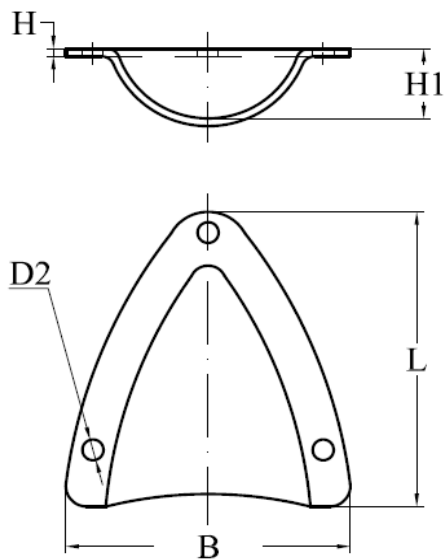

ART. M8345

Cuffie copriscarico lucide aisi 316/A4

Clam shell vent, polished aisi 316 / A4

Codice Articolo <i>Item Number</i>	L (mm)	B (mm)	H1 (mm)	H (mm)	D2 (mm)	 Box	 Master carton
M8345-4-A	45	43	10	0,8	3,2	10	400
M8345-4-B	57	55	13	0,8	3,5	10	400

Attenzione!!! Le dimensioni riportate nelle schede tecniche, possono subire variazioni minime da lotto a lotto e a seconda della produzione.

In particolare, non praticare i fori prima di ricevere il prodotto.

Pay attention!! The dimensions shown in the data sheets are subject to minimal variations (different production line batch).

In particular, do not drill the holes before receiving the product.

last edit 17/02/2020

DRAWING N. 1138